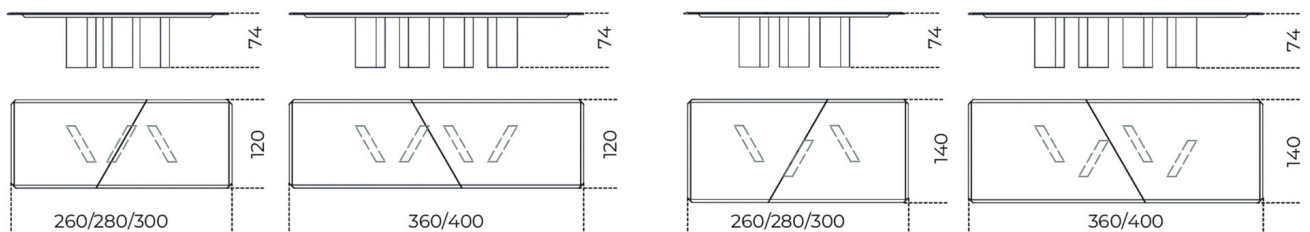

# Platinum Class

Oscar e Gabriele Buratti  
2026

Tavolo con piano modulare in marmo 20mm con importante bisellatura di 40mm su tutti i lati del piano. Base in legno rivestito in marmo 20mm. Marmi disponibili: Dover White satinato, Bianco Carrara Gioia levigato opaco, Breccia Sarda levigato opaco, Arabescato Orobico Rosso satinato, Nero Marquinia levigato opaco. Dettaglio di giunzione tra i piani in metallo verniciato in abbinamento al marmo selezionato. L'abbinamento viene definito Gallotti&Radice coordinandolo con il marmo selezionato.

## Cm (L x P x H)

260 x 120 x 74  
260 x 140 x 74  
280 x 120 x 74  
280 x 140 x 74  
300 x 120 x 74  
300 x 140 x 74  
360 x 120 x 74  
360 x 140 x 74  
400 x 120 x 74  
400 x 140 x 74

## Inches (L x P x H)

102½ x 47¼ x 29¼  
102½ x 55¼ x 29¼  
110¼ x 47¼ x 29¼  
110¼ x 55¼ x 29¼  
118¼ x 47¼ x 29¼  
118¼ x 55¼ x 29¼  
141¾ x 47¼ x 29¼  
141¾ x 55¼ x 29¼  
157½ x 47¼ x 29¼  
157½ x 55¼ x 29¼